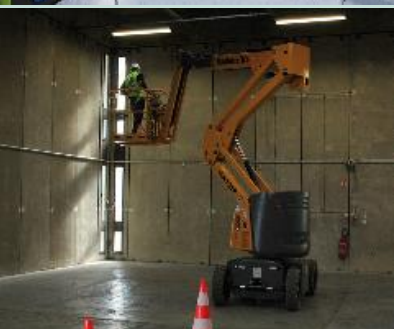

11 salles de formation
 1500m² d'entrepôt
 2-4 rue des Cévennes
 94643 Rungis
 02 46 85 02 99

MOIS	SST	CHSCT	CACES
			
Janvier	16 / 17 - Initiale		02 / 03 / 04 / 05 – R389
Février	26 - MAC	19 / 20 / 21 – 3 jours	07 / 08 / 09 – R386
Mars	29 / 30 - Initiale		05 / 06 / 07 / 08 – R389
Avril	26 - MAC	23 / 24 / 25 / 26 / 27 – 5 jours	04 / 05 / 06 – R386
Mai	28 / 29 - Initiale		14 / 15 / 16 / 17 – R389
Juin	26 - MAC	18 / 19 / 20 / 21 / 22 – 5 jours	06 / 07 / 08 – R386
MOIS	H0 B0 BS BE	B2 BR BC H2 HC	ECHAFAUDAGE
			
Janvier	08 / 09 - Initiale		15 / 16 - Fixe
Février		05 / 06 / 07 / 08 - Initiale	14 - Roulant
Mars	05 / 06 - Recyclage		18 / 19 - Fixe
Avril		10 / 11 / 12 - Recyclage	30 - Roulant
Mai	02 / 03 - Initiale		24 / 25 - Fixe
Juin		11 / 12 / 13 / 14 - Initiale	01 - Roulant